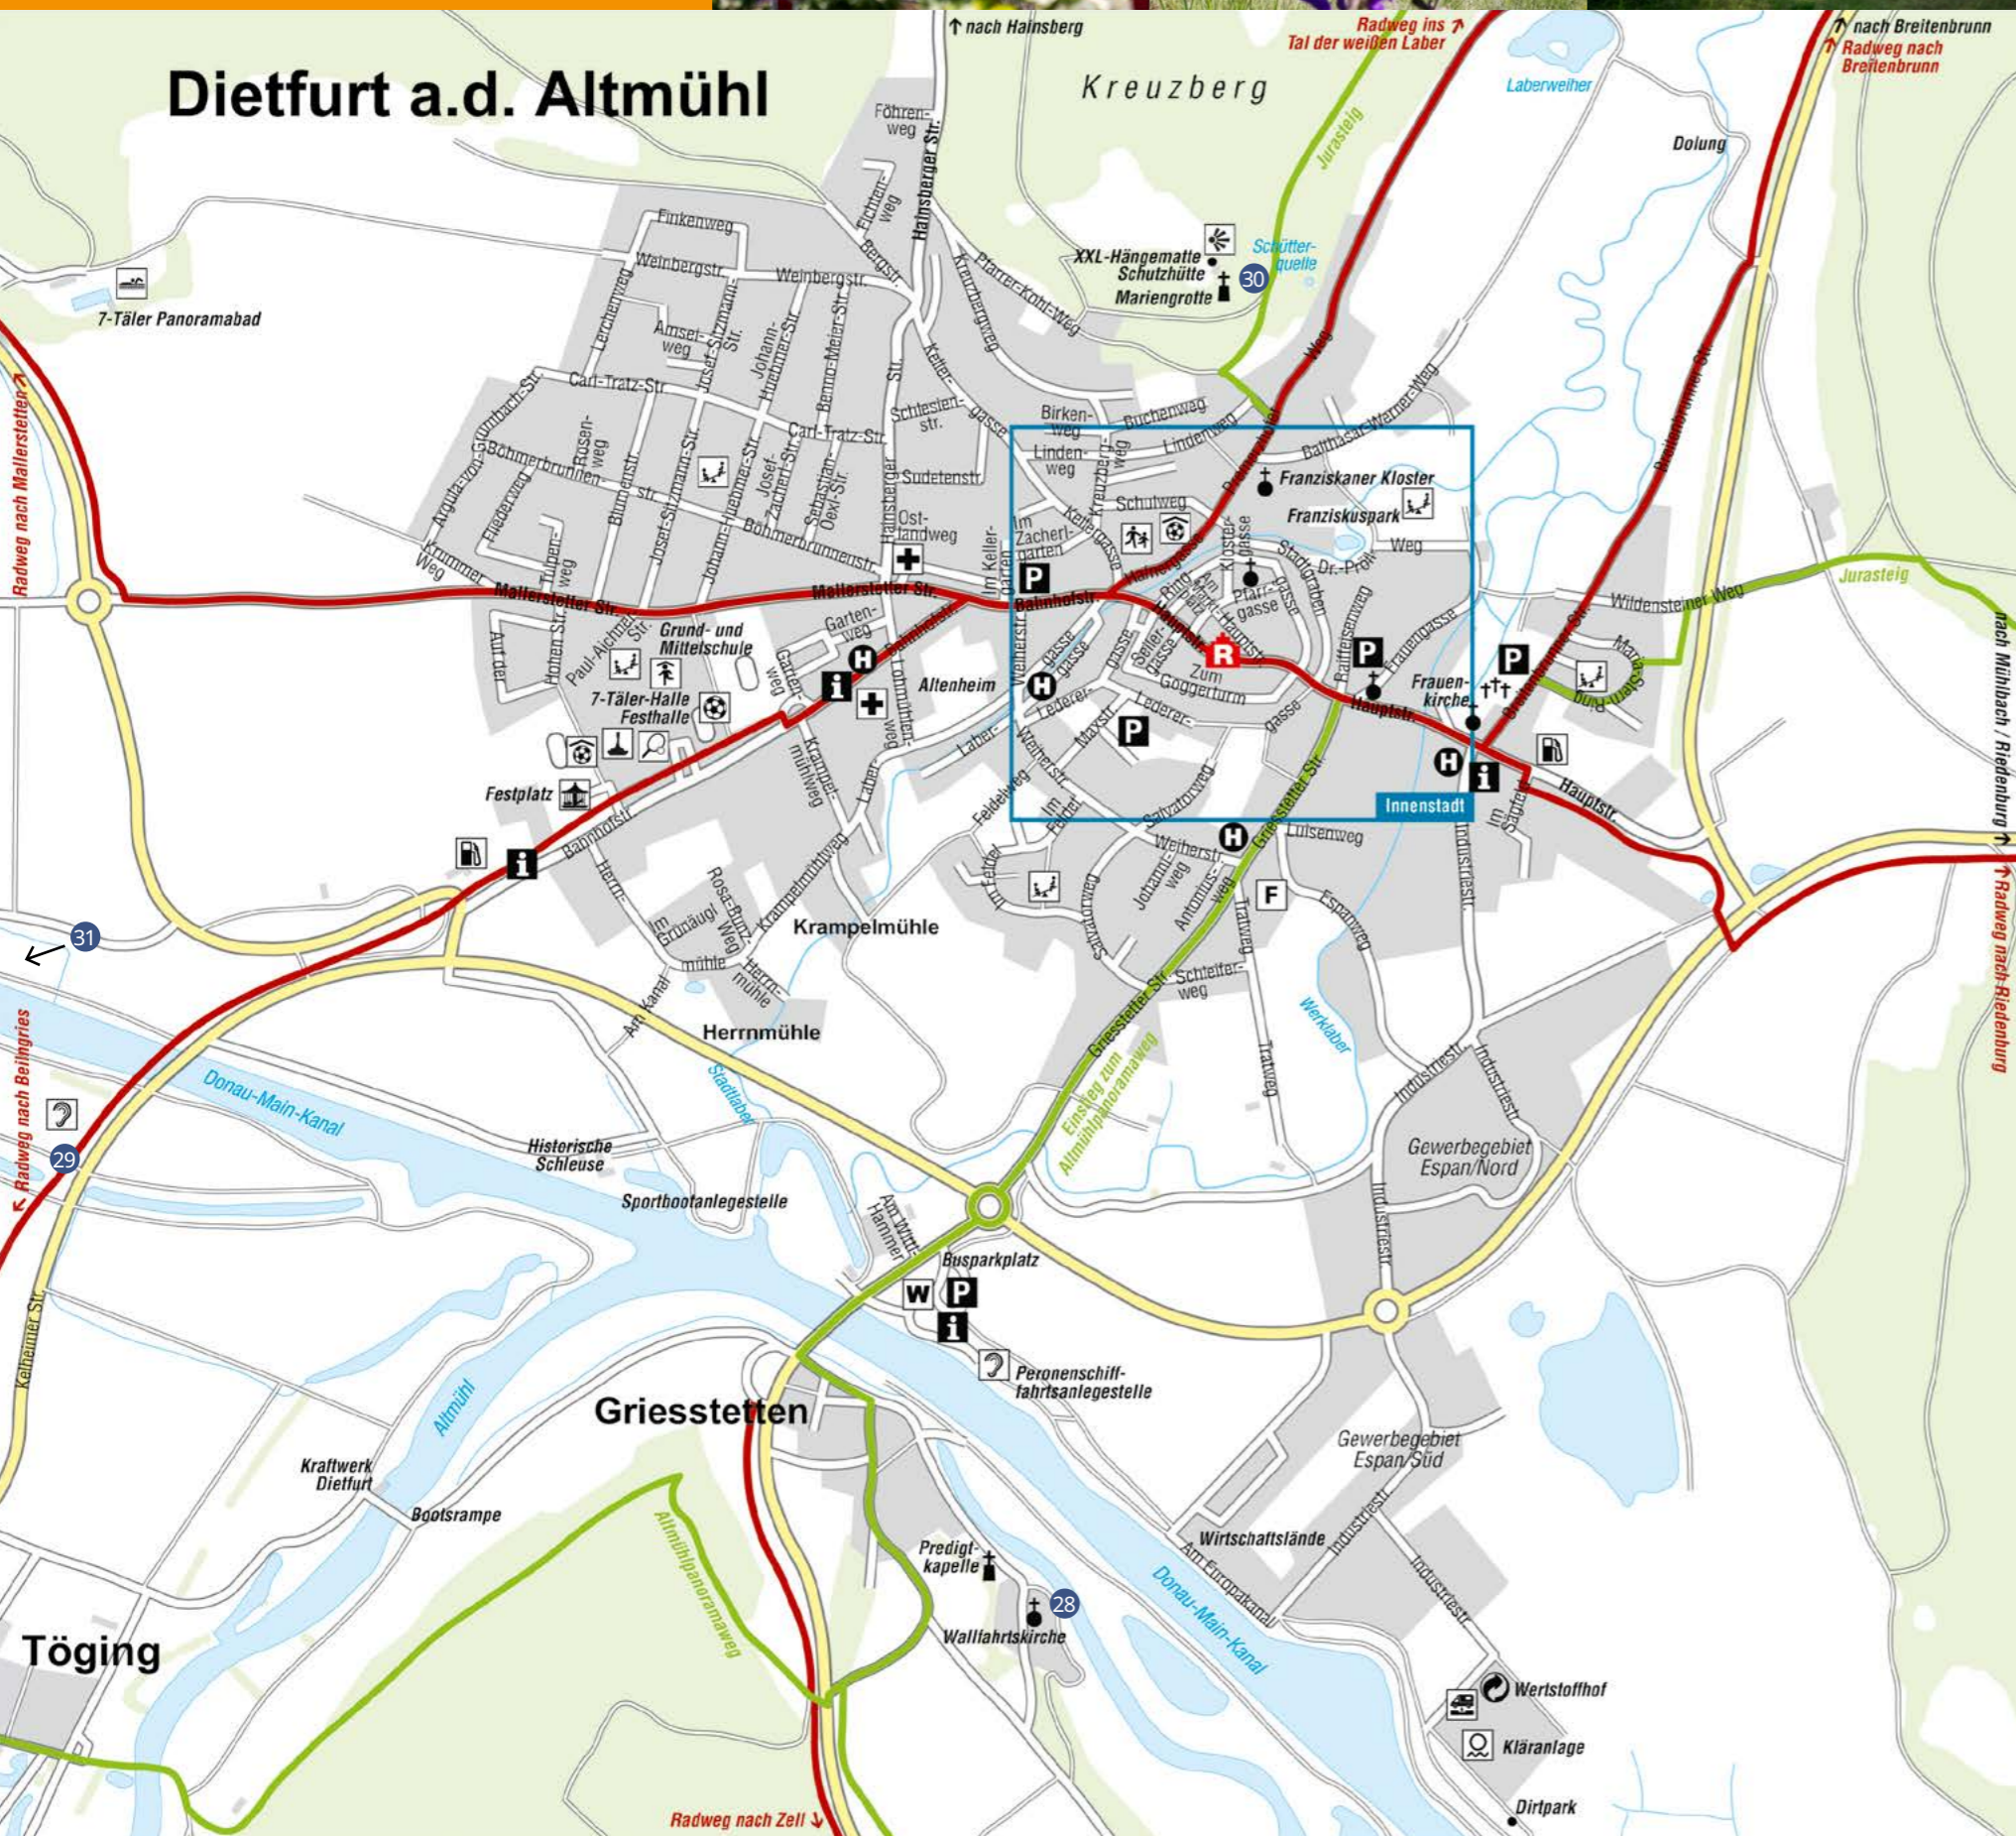

Dietfurt a.d. Altmühl

Sehenswürdigkeiten in Dietfurt

- | | | |
|-----------------------------------------------|--------------------------------|-------------------------------------------------|
| 1. Rathaus,
Tourist-Information | 12. Franziskusbrunnen | 23. Frauenkirche |
| 2. Chinesenbrunnen | 13. Antoniusbrunnen | 24. Altmühltaler
Mühlenmuseum |
| 3. Obelisk | 14. Kneipp-Anlage | 25. Sebaldkirche |
| 4. Drachenbad | 15. Franziskuspark | 26. Barfußpark |
| 5. Ammonitenbrunnen | 16. Vogelfängerturm | 27. Alter Kindergarten
(ehem. Frauenkloster) |
| 6. Pfarrkirche St. Ägidius | 17. Goggerturm | 28. Wallfahrtskirche
Griesstetten |
| 7. Museum im Hollerhaus | 18. Wagnerei-Museum
Zacherl | 29. Almona-Erlebnisdorf |
| 8. Kulturhaus | 19. Schauerturm | 30. Mariengrotte |
| 9. Hollerturm | 20. Brunnen
am Schauerturm | 31. Schleuse |
| 10. Drachenbrunnen | 21. Zinkturm | |
| 11. Franziskanerkloster
mit Mediationshaus | 22. Bettelvogtturm | |

Zeichenerklärung

- | | | | |
|-----------------------|--------------------|---------------------|--------------------------------------------|
| 📍 APA Info Station | 🏖️ Freibad | 🎓 Schule | 🗑️ Wertstoffhof |
| 🏥 Arzt | ⚰️ Friedhof | 👁️ Sehenswürdigkeit | 🚐 Wohnmobilstellplatz |
| 🖼️ Bildstock, Marterl | ℹ️ Information | 🚆 Sommerstockbahn | 🗑️ Ver-/Entsorgungsstelle
für Wohnwägen |
| 👁️ Aussichtspunkt | 🎠 Kindergarten | 🎮 Spielplatz | 🚲 Radweg |
| 🏰 Burg, Schloss | 🏛️ Kirche, Kapelle | 🏊 Sportanlage | 👟 Wanderweg |
| 🚏 Bushaltestelle | 🚰 Kläranlage | 🏠 Sporthalle | |
| 🏟️ Festplatz | 🚰 Parkplatz | 🛢️ Tankstelle | |
| 🚒 Feuerwehr | 🏛️ Rathaus | 🎾 Tennisanlage | |

Dietfurt

7-Täler Stadt Bayrisch China

Eintrag in
Bayerisches Verzeichnis
„Dietfurt/Regensburg Dietfurt“
Regionales Fachrecht mit
interkulturellem Austausch

Kulturform im
Bayerischen Landesverzeichnis
Chinesenfach Dietfurt