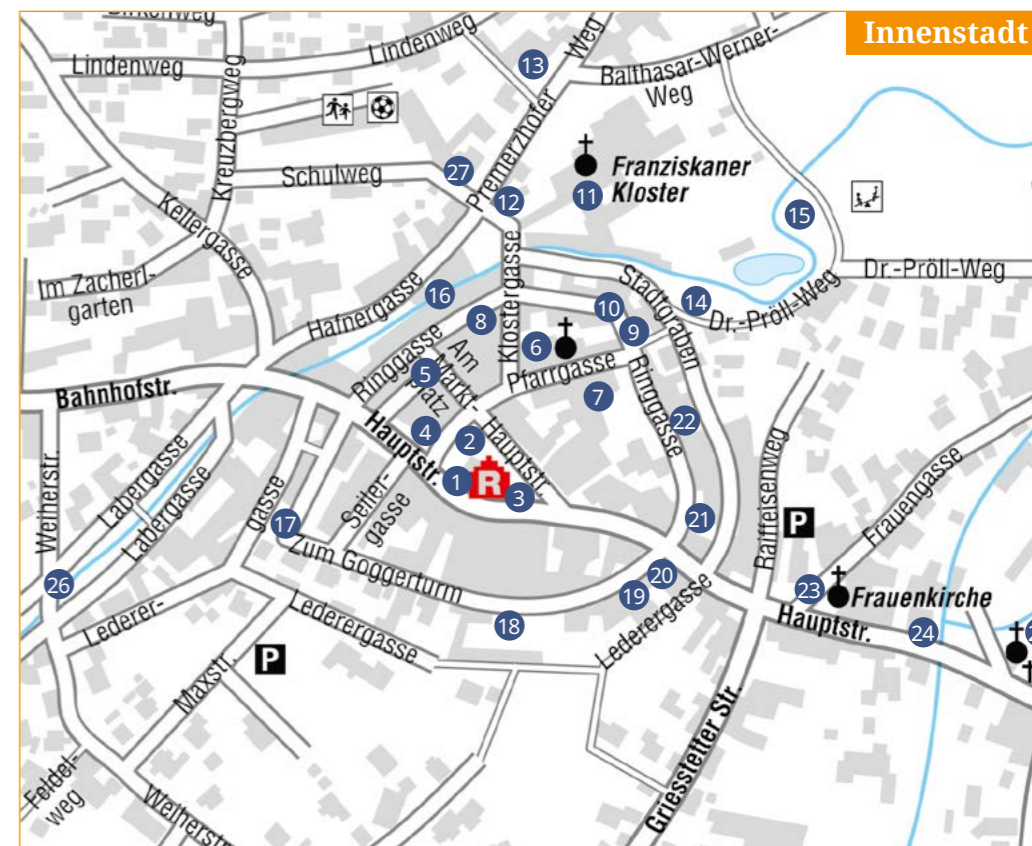

Dietfurt a.d. Altmühl

Sehenswürdigkeiten in Dietfurt

- | | | |
|-----------------------------------------------|--------------------------------|-------------------------------------------------|
| 1. Rathaus,
Tourist-Information | 12. Franziskusbrunnen | 23. Frauenkirche |
| 2. Chinesenbrunnen | 13. Antoniusbrunnen | 24. Altmühltaler
Mühlenmuseum |
| 3. Obelisk | 14. Kneipp-Anlage | 25. Sebaldkirche |
| 4. Drachenbad | 15. Franziskuspark | 26. Barfußpark |
| 5. Ammonitenbrunnen | 16. Vogelfängerturm | 27. Alter Kindergarten
(ehem. Frauenkloster) |
| 6. Pfarrkirche St. Ägidius | 17. Goggerturm | 28. Wallfahrtskirche
Griesstetten |
| 7. Museum im Hollerhaus | 18. Wagnerei-Museum
Zacherl | 29. Almona-Erlebnisdorf |
| 8. Kulturhaus | 19. Schauerturm | 30. Mariengrotte |
| 9. Hollerturm | 20. Brunnen
am Schauerturm | 31. Schleuse |
| 10. Drachenbrunnen | 21. Zinkturm | |
| 11. Franziskanerkloster
mit Mediationshaus | 22. Bettelvogtturm | |

Zeichenerklärung

- | | | | |
|-----------------------|--------------------|---------------------|--------------------------------------------|
| 📍 APA Info Station | 🏖️ Freibad | 🎓 Schule | 🗑️ Wertstoffhof |
| 🏥 Arzt | ⚰️ Friedhof | 👁️ Sehenswürdigkeit | 🚐 Wohnmobilstellplatz |
| 🖼️ Bildstock, Marterl | ℹ️ Information | 🚆 Sommerstockbahn | 🗑️ Ver-/Entsorgungsstelle
für Wohnwägen |
| 👁️ Aussichtspunkt | 🎠 Kindergarten | 🎮 Spielplatz | 🚲 Radweg |
| 🏰 Burg, Schloss | 🏛️ Kirche, Kapelle | 🏊 Sportanlage | 👟 Wanderweg |
| 🚏 Bushaltestelle | 🚰 Kläranlage | 🏠 Sporthalle | |
| 🏟️ Festplatz | 🚰 Parkplatz | 🛢️ Tankstelle | |
| 🚒 Feuerwehr | 🏛️ Rathaus | 🎾 Tennisanlage | |

Dietfurt

7-Täler Stadt Bayrisch China

Eintrag in
Bayerisches Verzeichnis
„Dietfurt/Regensburg Dietfurt“
Regionales Fachrecht mit
interkulturellem Austausch

Kulturform im
Bayerischen Landesverzeichnis
Chinesenfach Dietfurt